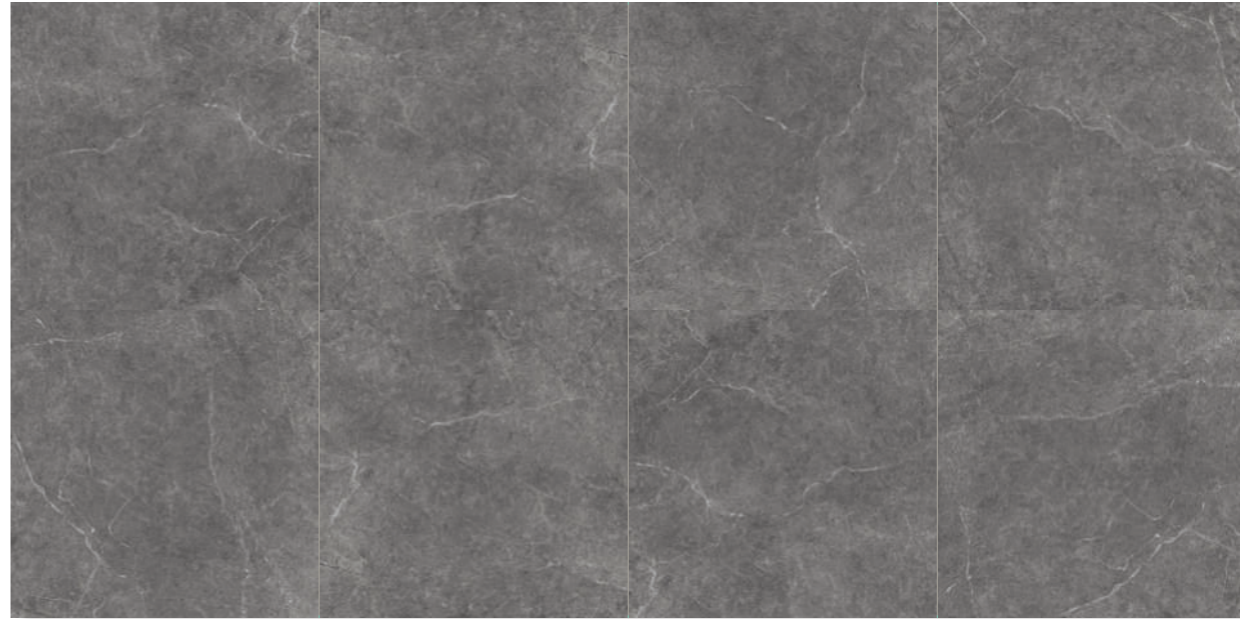

Farbspiel HOLYSTONE dark