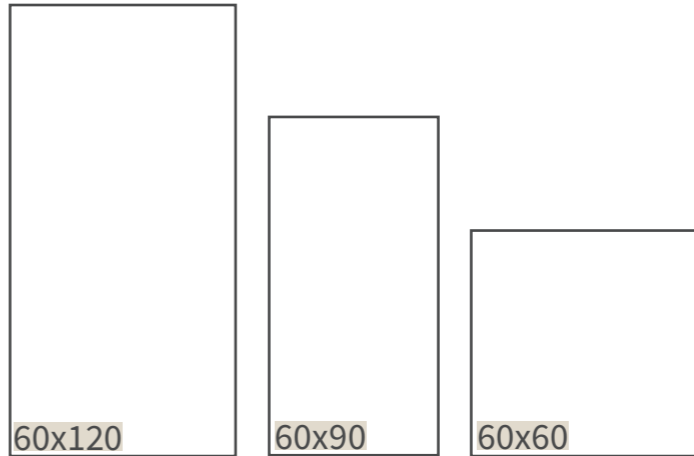

SLATE grigio

Farbspiel SLATE grigio

Formate

Farben

SLATE nero

SLATE grigio

SLATE nero

Stärke 20mm