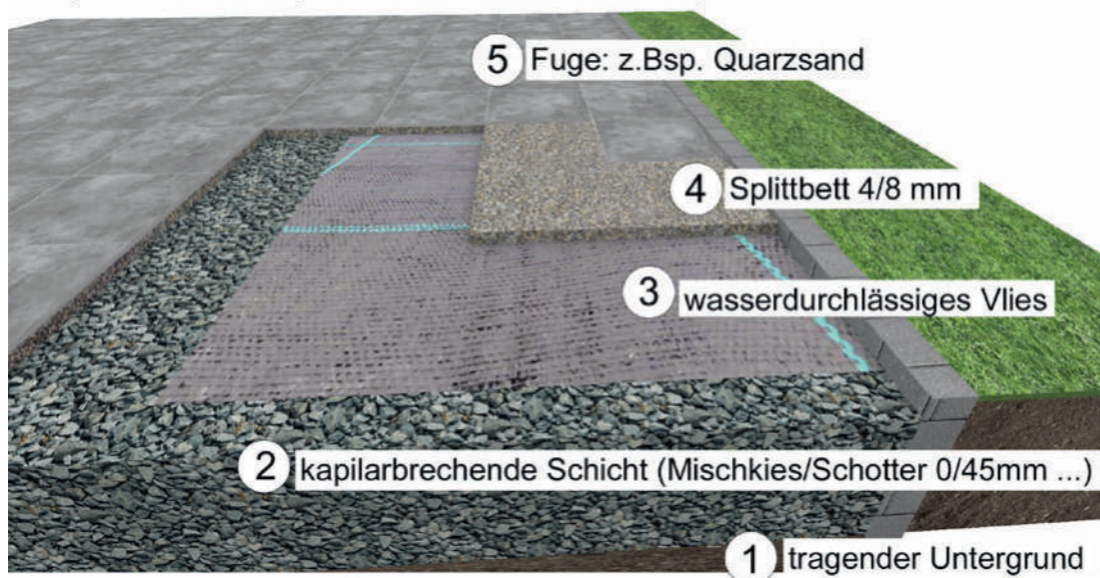

keine Vor- oder
Nachbehandlung
notwendig

leicht zu Entfernen

Verlegungsmöglichkeiten im Überblick

Systemaufbau - Drainagemörtel auf festem Untergrund

Systemaufbau - Stelzlager auf festem Untergrund

Systemaufbau - Splittbett auf mineralischer Trageschicht

Systemaufbau - Drainagemörtel auf mineralischer Trageschicht

4.1 - Feste Träger

Scheiben mit variabler Stärke, die das Verlegen der Fliesen mit einem Doppelboden der folgenden Maße erlaubt: 8, 12, 15 o 20 mm.