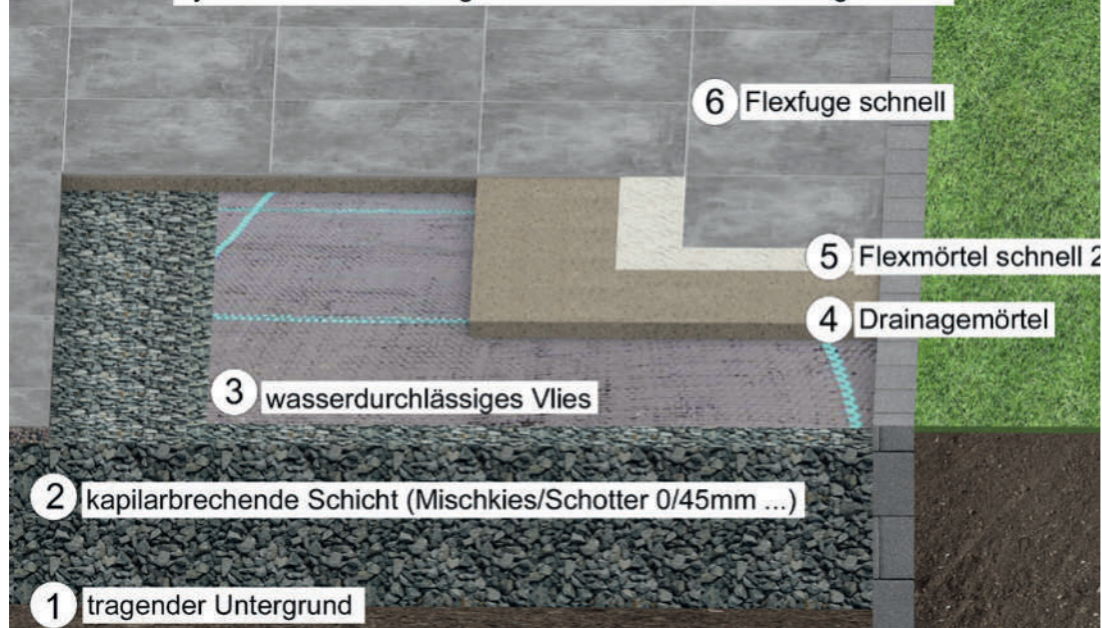

keine Vor- oder
Nachbehandlung
notwendig

leicht zu Entfernen

Verlegungsmöglichkeiten im Überblick

Systemaufbau - Drainagemörtel auf festem Untergrund

Systemaufbau - Stelzlager auf festem Untergrund

Systemaufbau - Splittbett auf mineralischer Trageschicht

Systemaufbau - Drainagemörtel auf mineralischer Trageschicht

4.1 - Feste Träger

Scheiben mit variabler Stärke, die das Verlegen der Fliesen mit einem Doppelboden der folgenden Maße erlaubt: 8, 12, 15 o 20 mm.

4.2 - Regulierbare Träger

Höhenverstellbare Struktur mit Spannweite zwischen 25 und 270 mm. Das im Trägerkopf integrierte und von oben erreichbare Regulierungssystem erlaubt eine bequeme Höhenregulierung ohne dabei die Fliesen verschieben zu müssen.