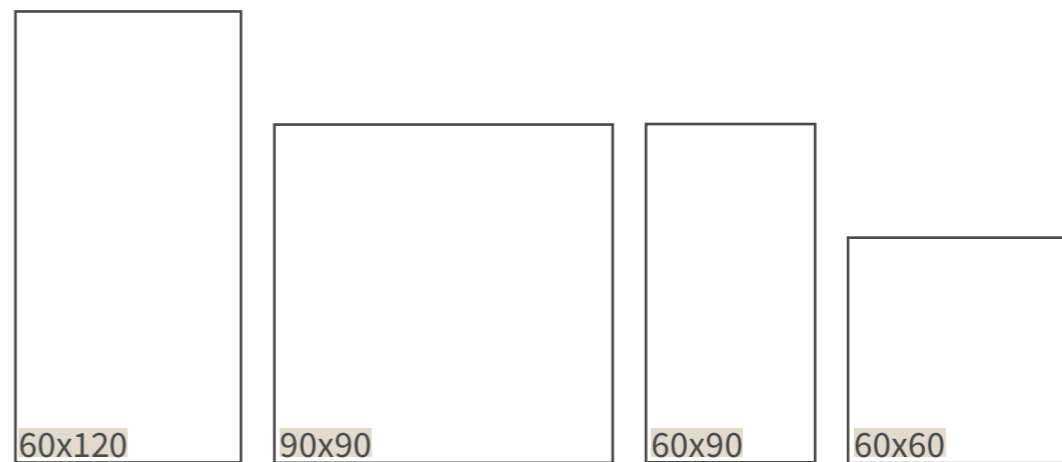

Farben sand | grey | dark

Formate