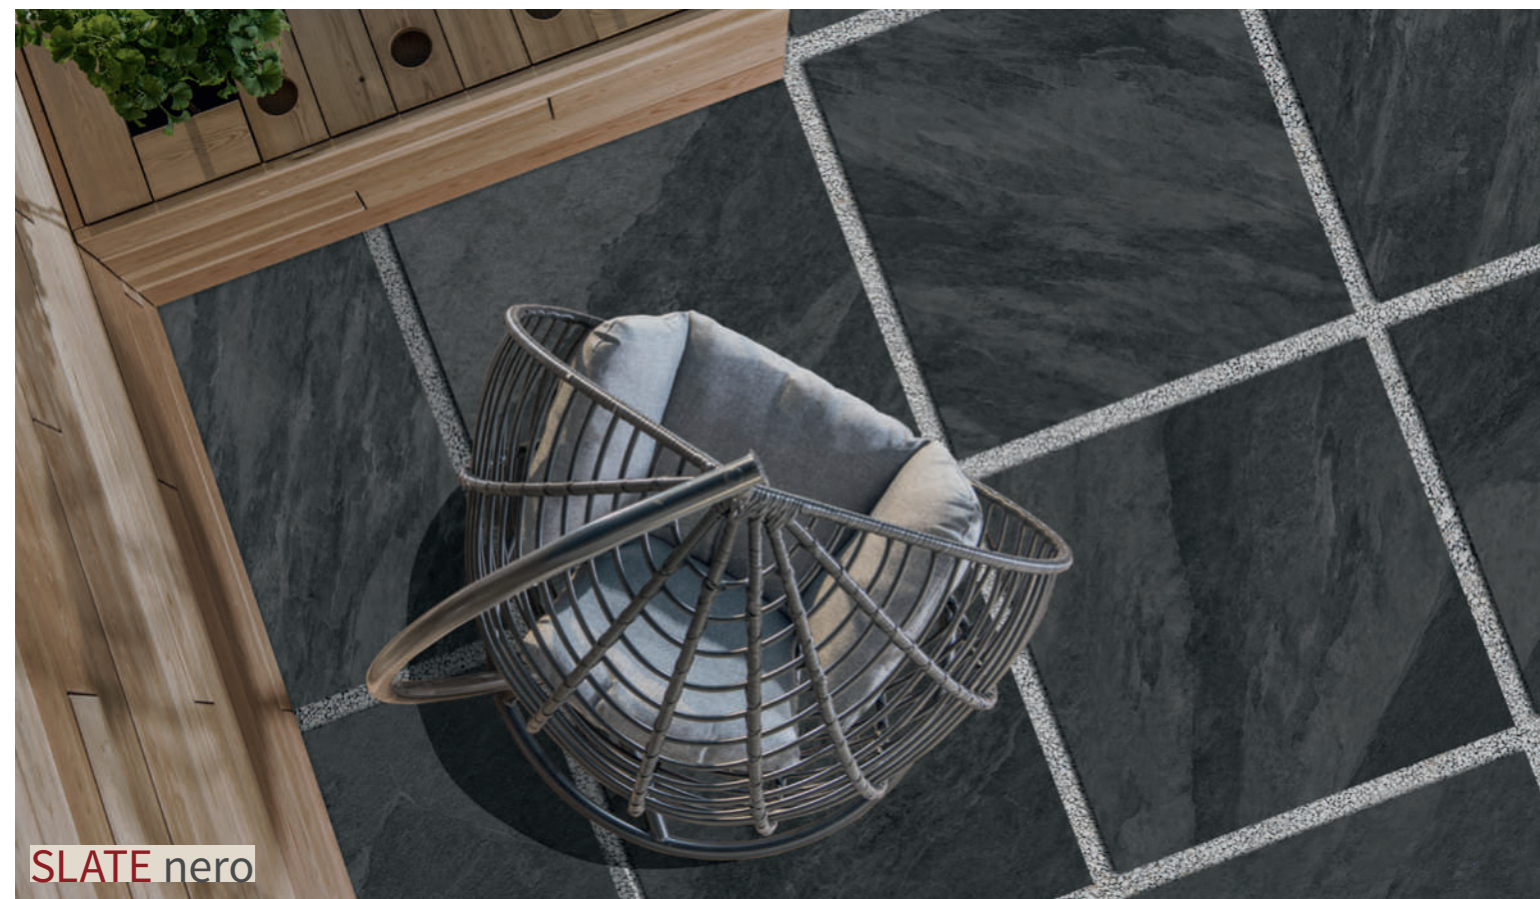

Frost resistant
Frostsicher

Colored body
Durchgefärbt

Multi-design
Verschiedene Druckmuster

Slip resistance
Rutschhemmung
R 11A+B

Typ	Format cm	R-Wert	qm/Kto.	qm/Palette
Feinsteinzeug rektifiziert	60x60	R11 A+B	0,72	15,84
Feinsteinzeug rektifiziert	40x80	R11 A+B	0,32	17,28