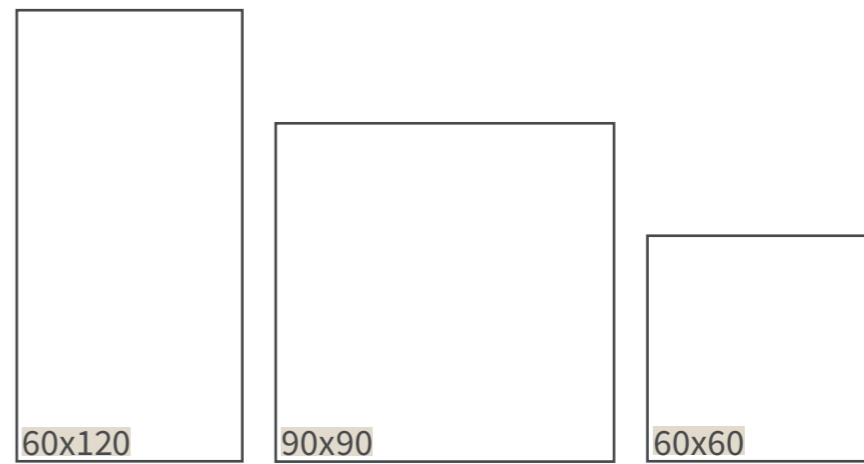

Formate

Farben

- Staerke 20mm
- Frost resistant Frostsicher
- Colored body Durchgefärbt
- Multi-design Verschiedene Druckmuster
- Slip resistance Rutschhemmung R 11A+B

Typ	Format cm	R-Wert	qm/Kto.	qm/Palette	Farben
Feinsteinzeug rektifiziert	60x60	R11 A+B	0,72	23,04	alle Farben
Feinsteinzeug rektifiziert	90x90	R11 A+B	0,81	24,30	alle Farben
Feinsteinzeug rektifiziert	60x120	R11 A+B	0,72	23,04	alle Farben