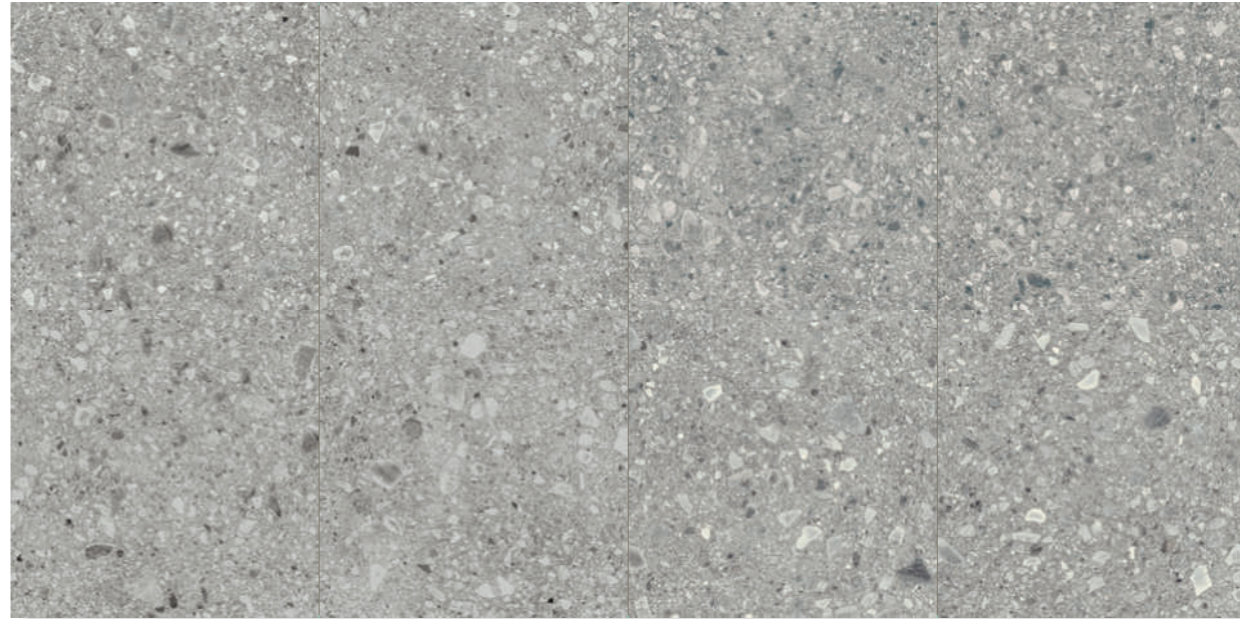

Formate

Farben

Typ	Format cm	R-Wert	qm/Kto.	qm/Palette	Farben
Feinsteinzeug rektifiziert	61x61	R11 A+B	0,74	22,20	white | natural
Feinsteinzeug rektifiziert	90x90	R11 A+B	0,64	17,28	natural | antracite