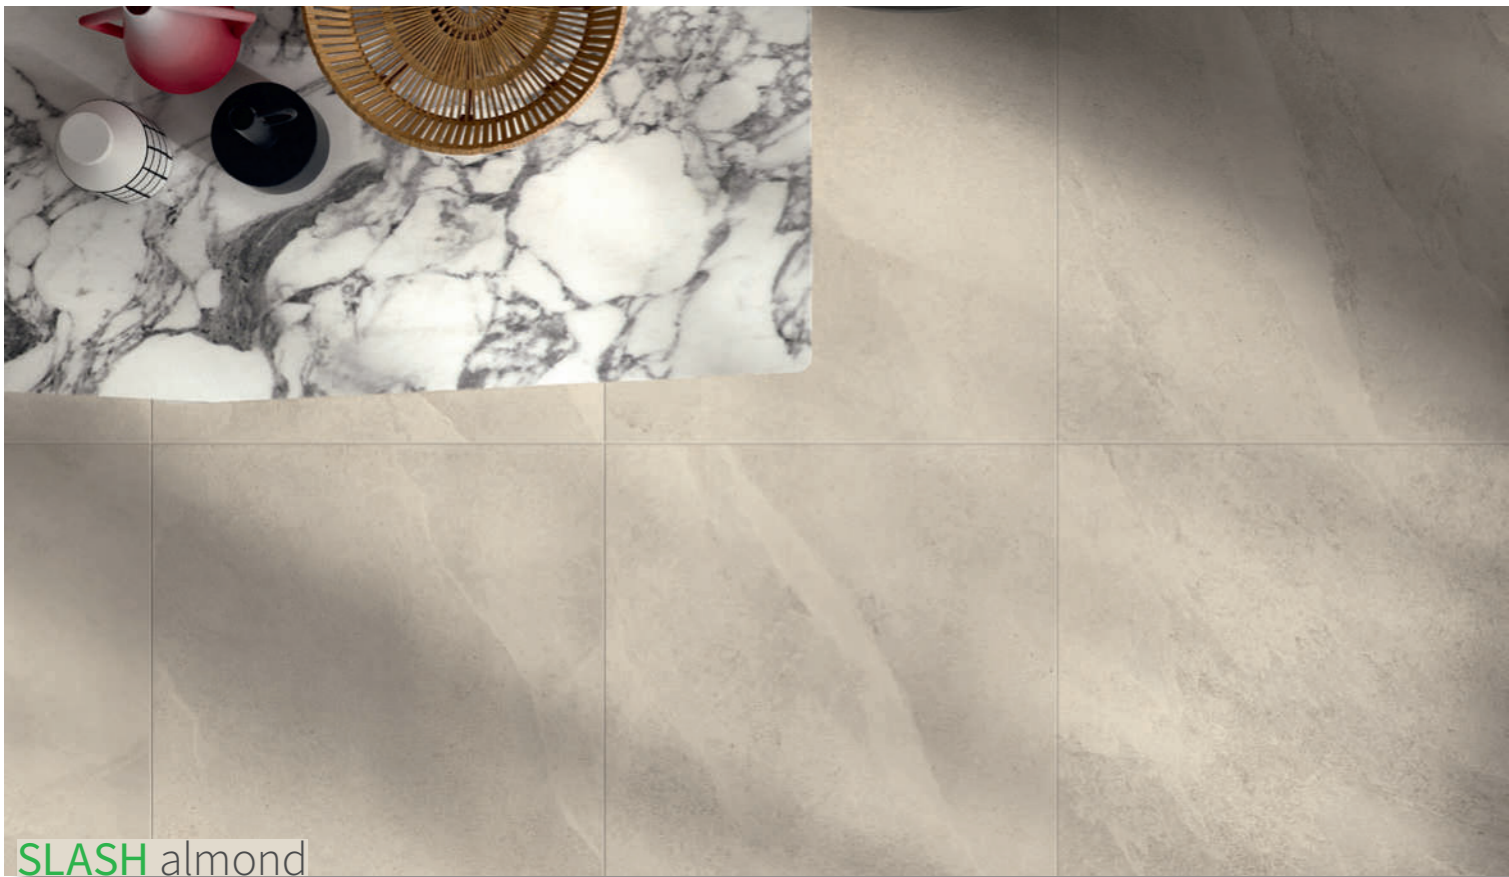

DURANGO medium

- 

Stärke
20mm
- 

Frost resistent
Frostsicher
- 

Colored body
Durchgefärbt
- 

Multi-design
Verschiedene Druckmuster
- 

Slip resistance
Rutschhemmung
R 11A+B

Typ	Format cm	R-Wert	qm/Kto.	qm/Palette
Feinsteinzeug rektifiziert	61x61	R11 A+B	0,72	22,20