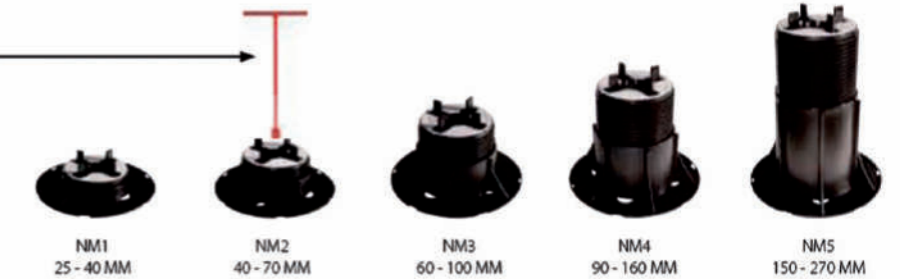

keine Vor- oder
Nachbehandlung
notwendig

leicht zu Entfernen

Verlegungsmöglichkeiten im Überblick

Systemaufbau - Drainagemörtel auf festem Untergrund

Systemaufbau - Stelzlager auf festem Untergrund

Systemaufbau - Splittbett auf mineralischer Trageschicht

Systemaufbau - Drainagemörtel auf mineralischer Trageschicht

4.1 - Feste Träger

Scheiben mit variabler Stärke, die das Verlegen der Fliesen mit einem Doppelboden der folgenden Maße erlaubt: 8, 12, 15 o 20 mm.

4.2 - Regulierbare Träger

Höhenverstellbare Struktur mit Spannweite zwischen 25 und 270 mm. Das im Trägerkopf integrierte und von oben erreichbare Regulierungssystem erlaubt eine bequeme Höhenregulierung ohne dabei die Fliesen verschieben zu müssen.

Einstellschlüssel

ANM.: Verwendbar nur mit Flügel 4 mm.

4.3 - Selbstregulierende Träger

Struktur bestehend aus einer Ablagebasis auf dem Estrich, aus einer höhenverstellbaren zentralen Schraube und einem selbstregulierenden Kopf, der an der Platte anliegt, mit einem selbstregulierenden System der Neigung bis zu 5°.