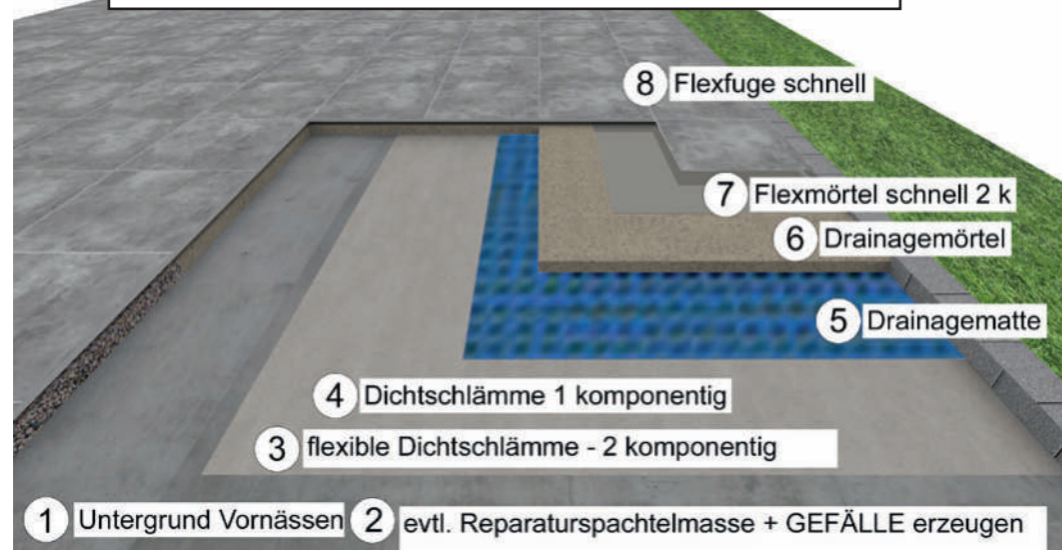

keine Vor- oder
Nachbehandlung
notwendig

leicht zu Entfernen

Verlegungsmöglichkeiten im Überblick

Systemaufbau - Drainagemörtel auf festem Untergrund

Systemaufbau - Stelzlager auf festem Untergrund

Systemaufbau - Splittbett auf mineralischer Trageschicht

Systemaufbau - Drainagemörtel auf mineralischer Trageschicht

4.1 - Feste Träger

Scheiben mit variabler Stärke, die das Verlegen der Fliesen mit einem Doppelboden der folgenden Maße erlaubt: 8, 12, 15 o 20 mm.