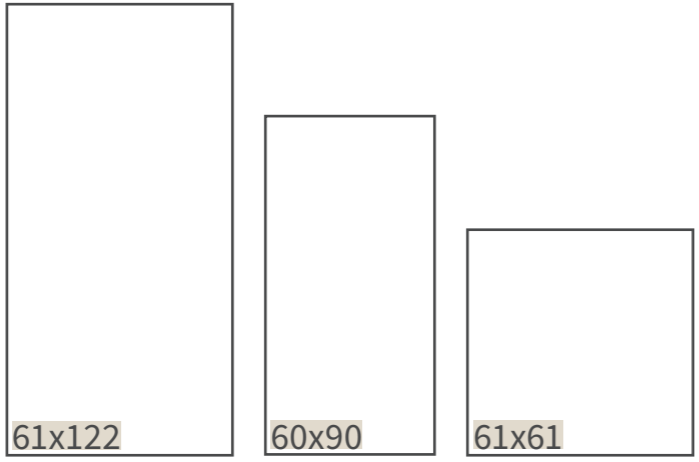

Formate

Farben

- Stärke 20mm
- Frost resistent Frostsicher
- Colored body Durchgefärbt
- Multi-design Verschiedene Druckmuster
- Slip resistance Rutschhemmung R 11A+B

Typ	Format cm	R-Wert	qm/Kto.	qm/Palette	Farben
Feinsteinzeug rektifiziert	61x61	R11 A+B	0,74	22,20	alle Farben
Feinsteinzeug rektifiziert	60x90	R11 A+B	0,54	21,87	alle Farben
Feinsteinzeug rektifiziert	61x122	R11 A+B	0,74	26,64	alle Farben