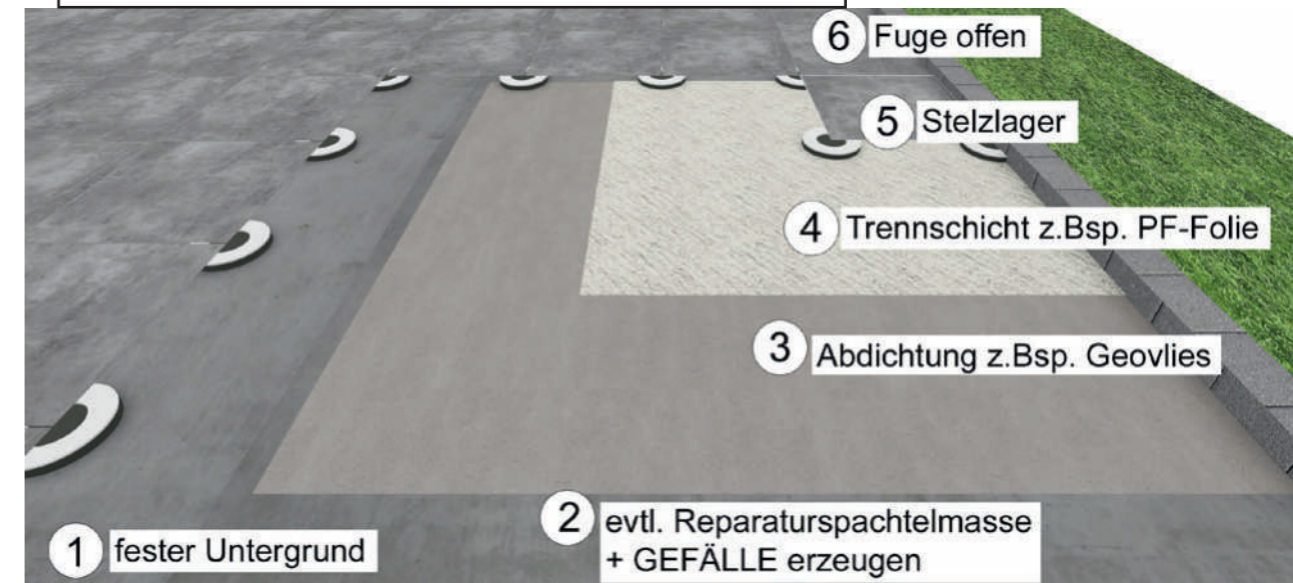

keine Vor- oder
Nachbehandlung
notwendig

leicht zu Entfernen

Verlegungsmöglichkeiten im Überblick

Systemaufbau - Drainagemörtel auf festem Untergrund

Systemaufbau - Stelzlager auf festem Untergrund

Systemaufbau - Splittbett auf mineralischer Trageschicht

Systemaufbau - Drainagemörtel auf mineralischer Trageschicht

4.1 - Feste Träger

Scheiben mit variabler Stärke, die das Verlegen der Fliesen mit einem Doppelboden der folgenden Maße erlaubt: 8, 12, 15 o 20 mm.

4.2 - Regulierbare Träger

Höhenverstellbare Struktur mit Spannweite zwischen 25 und 270 mm. Das im Trägerkopf integrierte und von oben erreichbare Regulierungssystem erlaubt eine bequeme Höhenregulierung ohne dabei die Fliesen verschieben zu müssen.