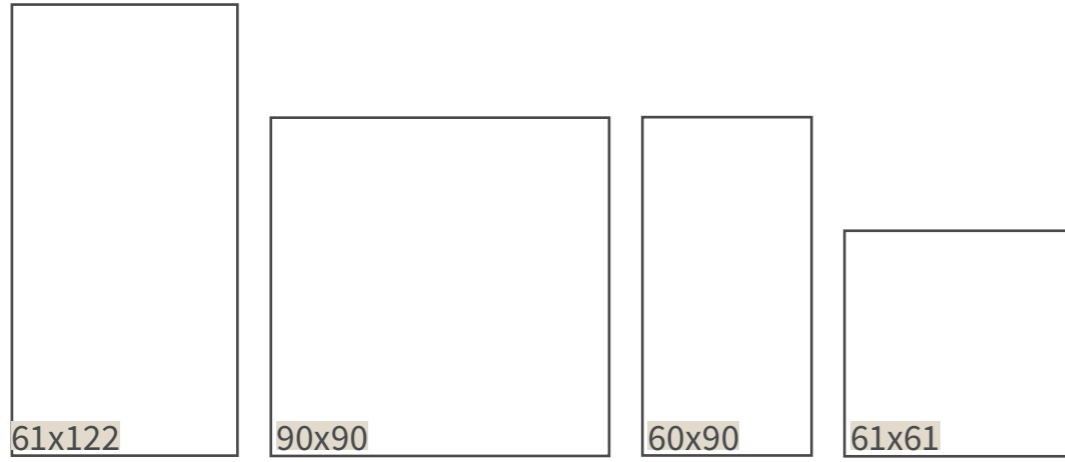

Formate

Farben

- Stärke 20mm
- Frost resistent Frostsicher
- Colored body Durchgefärbt
- Multi-design Verschiedene Druckmuster
- Slip resistance Rutschhemmung R 11A+B

Typ	Format cm	R-Wert	qm/Kto.	qm/Palette	Farben
Feinsteinzeug rektifiziert	61x61	R11 A+B	0,74	22,20	alle Farben
Feinsteinzeug rektifiziert	60x90	R11 A+B	0,54	21,87	alle Farben
Feinsteinzeug rektifiziert	90x90	R11 A+B	0,64	17,28	alle Farben
Feinsteinzeug rektifiziert	61x122	R11 A+B	0,74	26,64	alle Farben